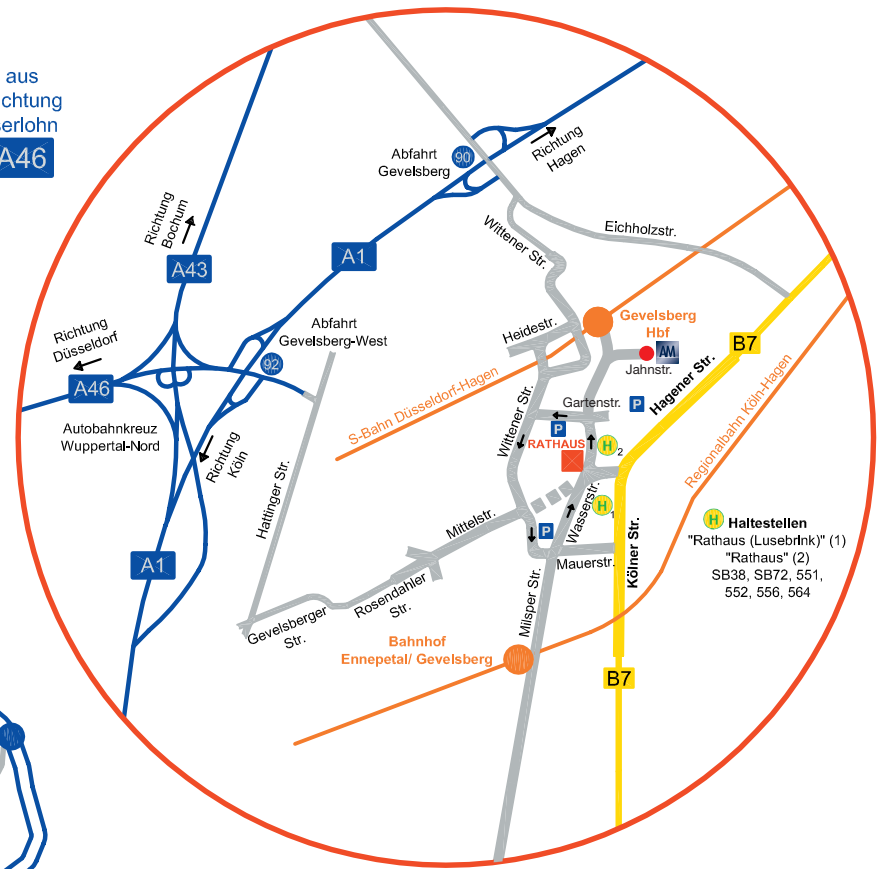

Anfahrtskizze „Adolf Mielke“ Jahnstraße 32

Haltestellen
"Rathaus (Lusebrnk)" (1)
"Rathaus" (2)
SB38, SB72, 551,
552, 556, 564

Stand: August 2006